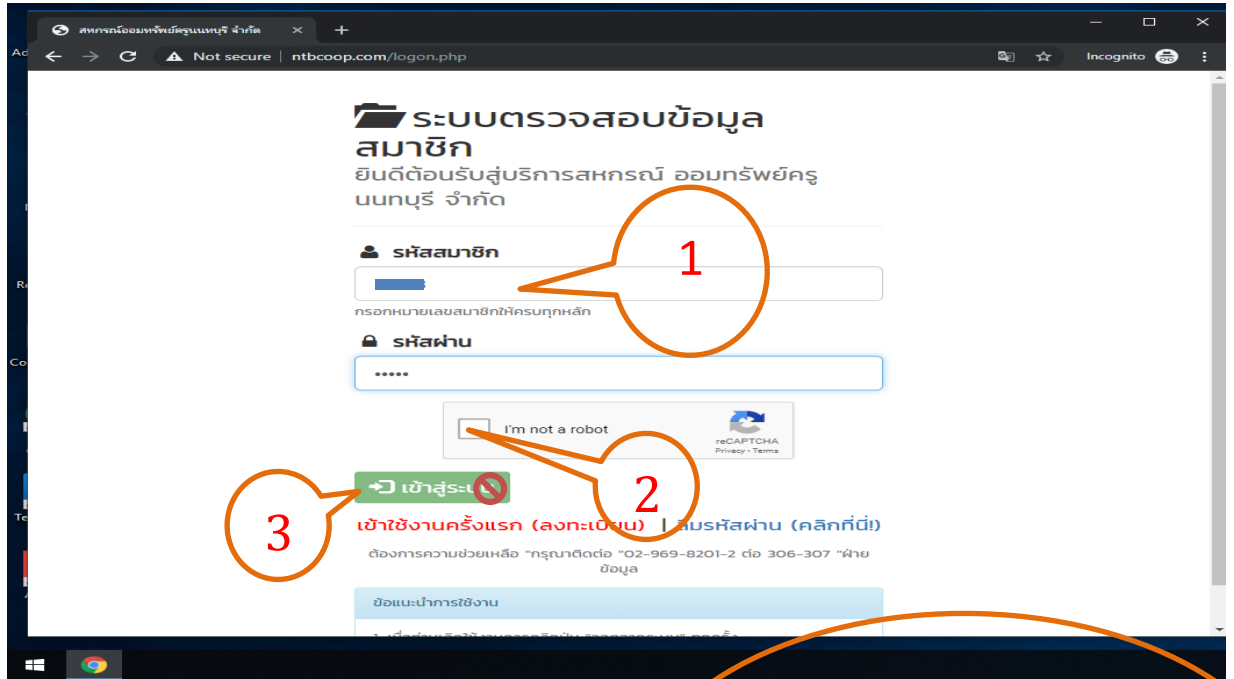

ระบบตรวจสอบข้อมูลสมาชิกใน **website** ทำไมถึงเข้าไม่ได้ **วิธีแก้ไข คือ**

1. ใส่ User และ Password
2. คลิกที่ I'm not a robot (ฉันไม่ใช่โปรแกรมอัตโนมัติ)
3. กด Login (เข้าสู่ระบบ)
4. กรณีมีรูปภาพปรากฏขึ้นมา ให้เลือกรูปทุกรูปตามทีระบบระบุ
5. เลือกรูปเสร็จ กด verify

**** สาเหตุเกิดจาก:เป็นการป้องกันความปลอดภัย 2 ชั้น ****

4. เมื่อคลิกเข้าสู่ระบบจะปรากฏภาพขึ้นมาให้เลือก ตามตัวอย่างให้เลือกรูปทุกรูปที่มีสัญญาณไฟจราจร